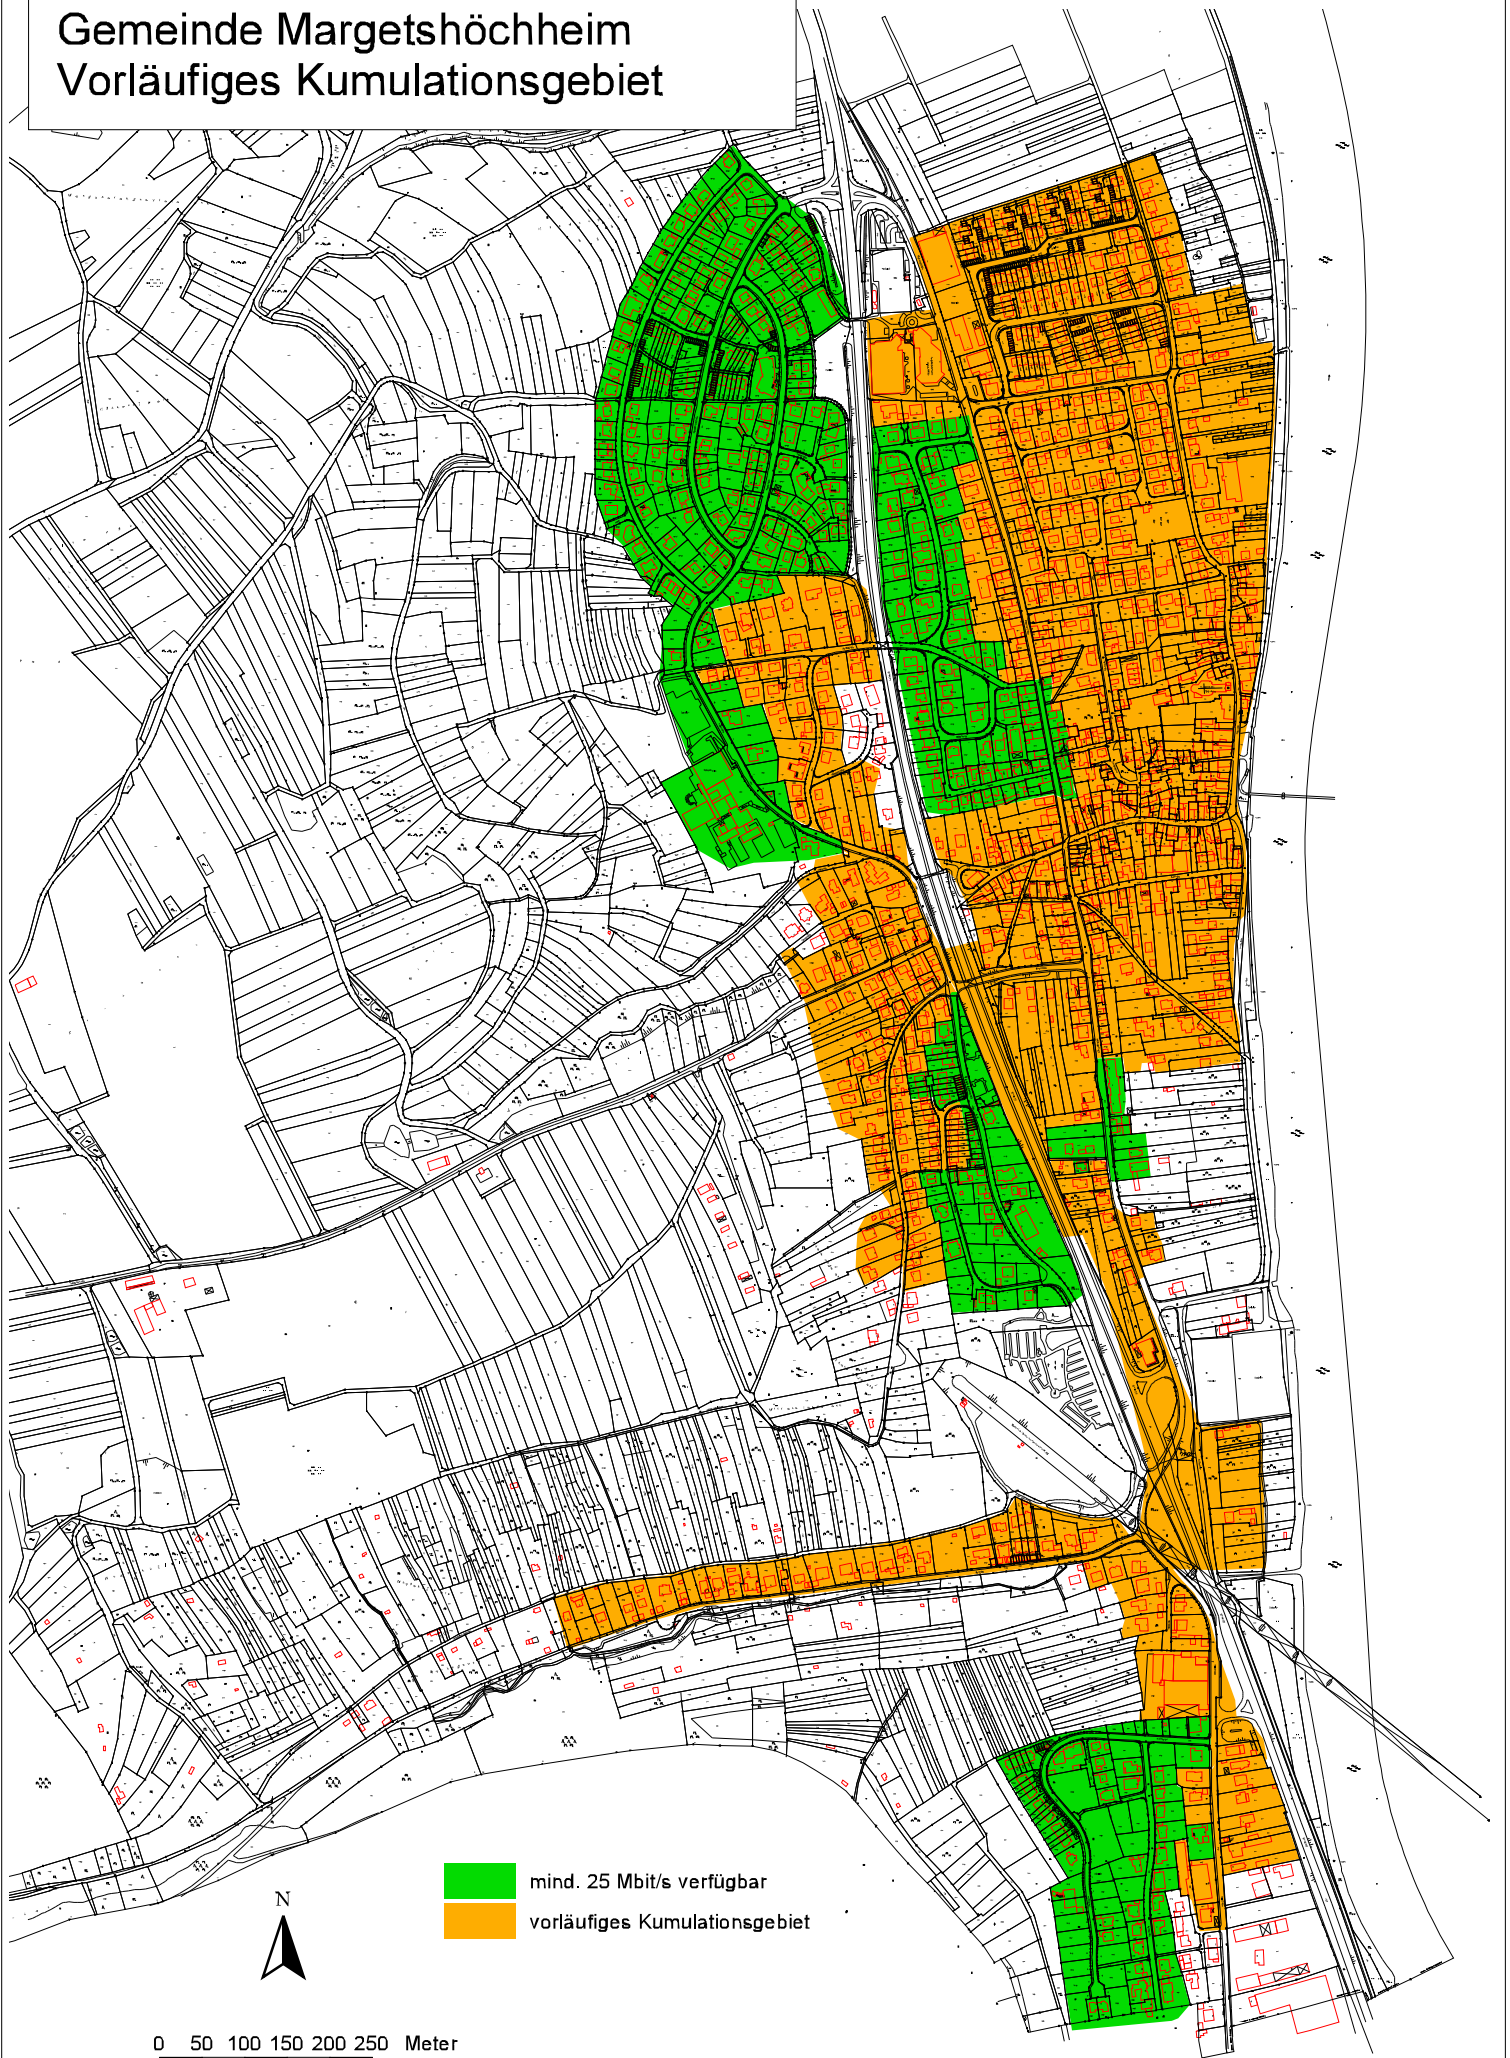

Gemeinde Margetshöchheim Vorläufiges Kumulationsgebiet

 mind. 25 Mbit/s verfügbar
 vorläufiges Kumulationsgebiet