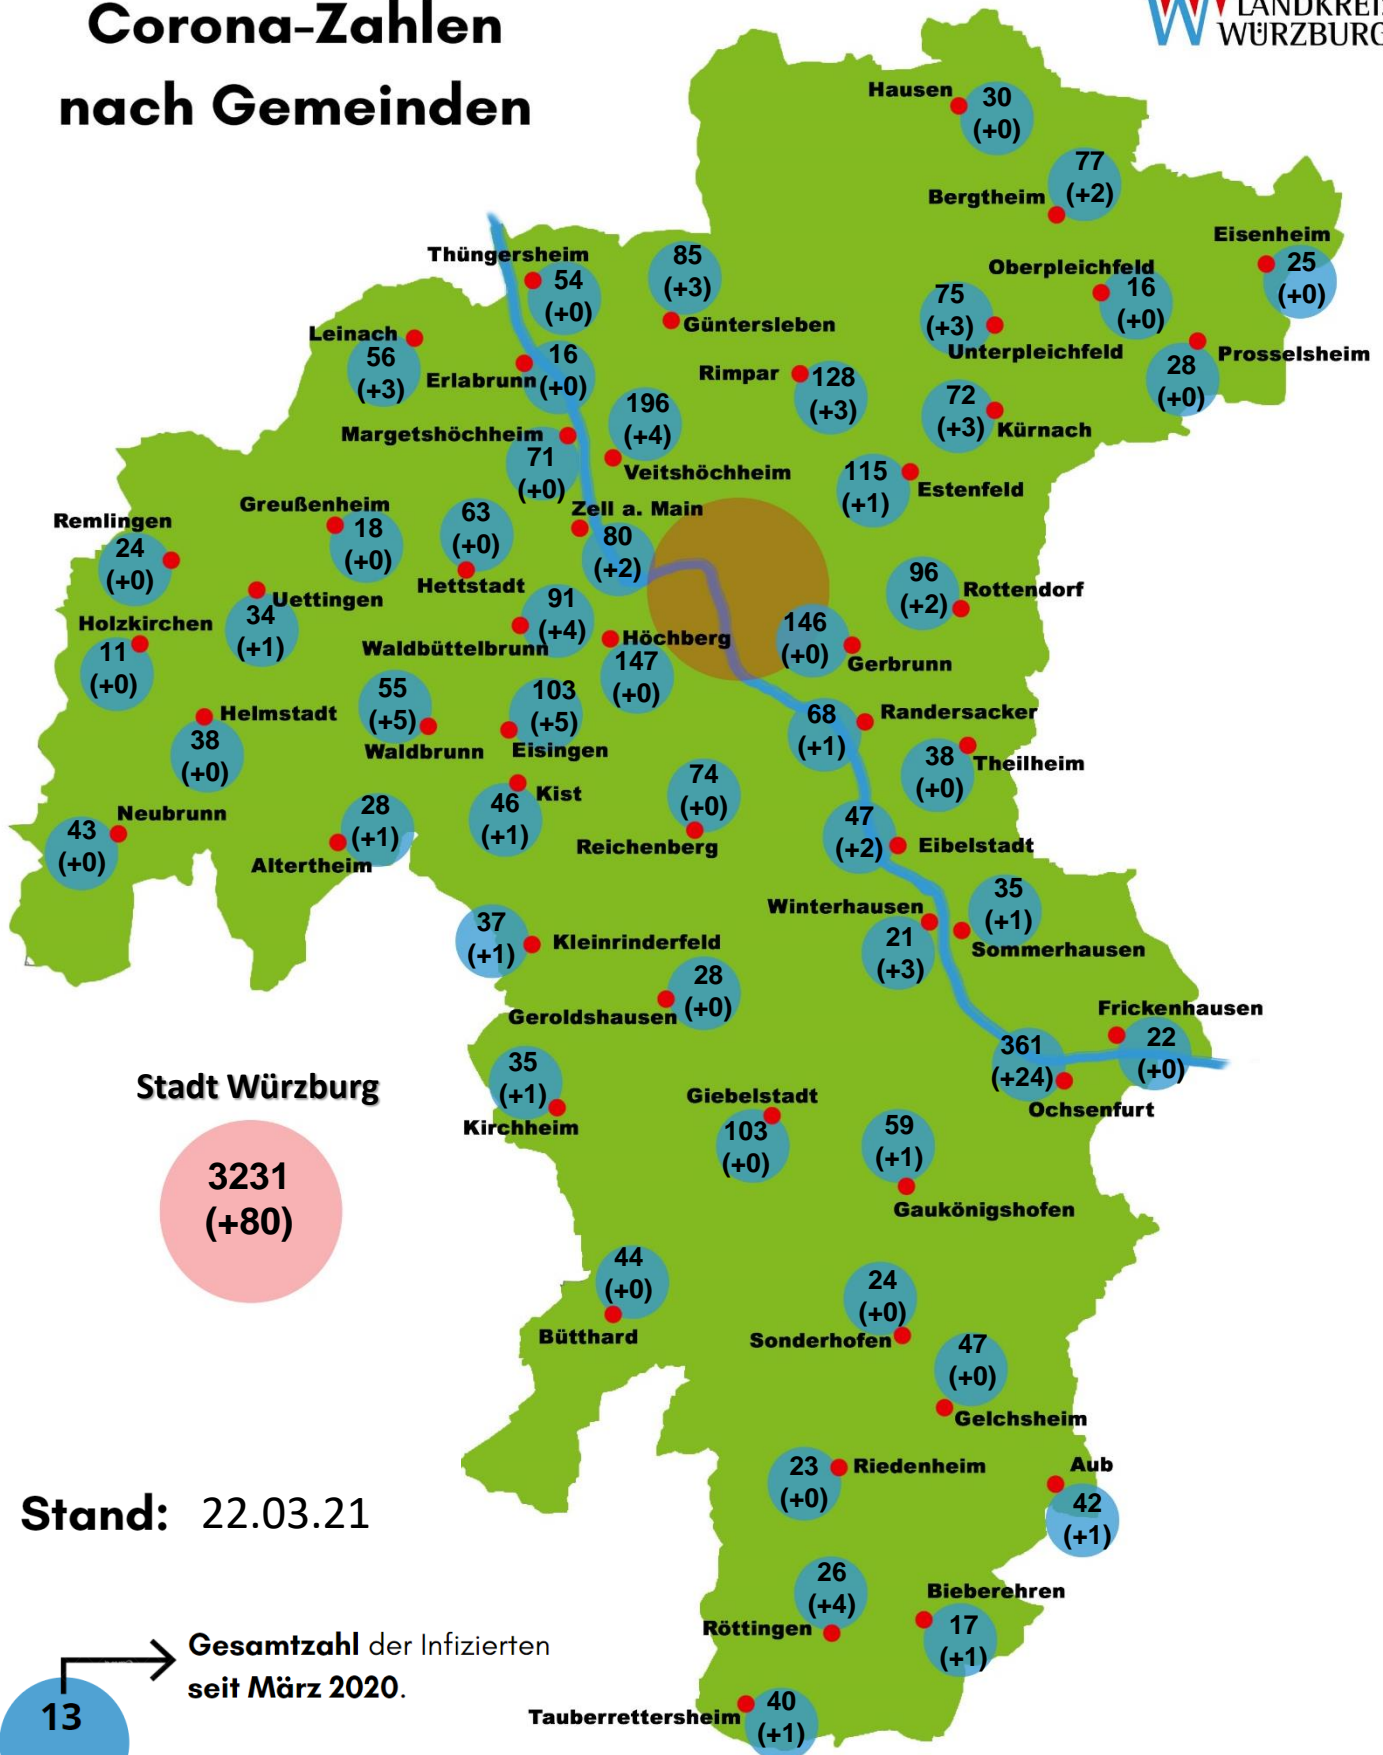

# Corona-Zahlen nach Gemeinden

→ Gesamtzahl der Infizierten  
seit März 2020.

→ Neuinfektionen im Vergleich  
zum vergangenen Dienstag