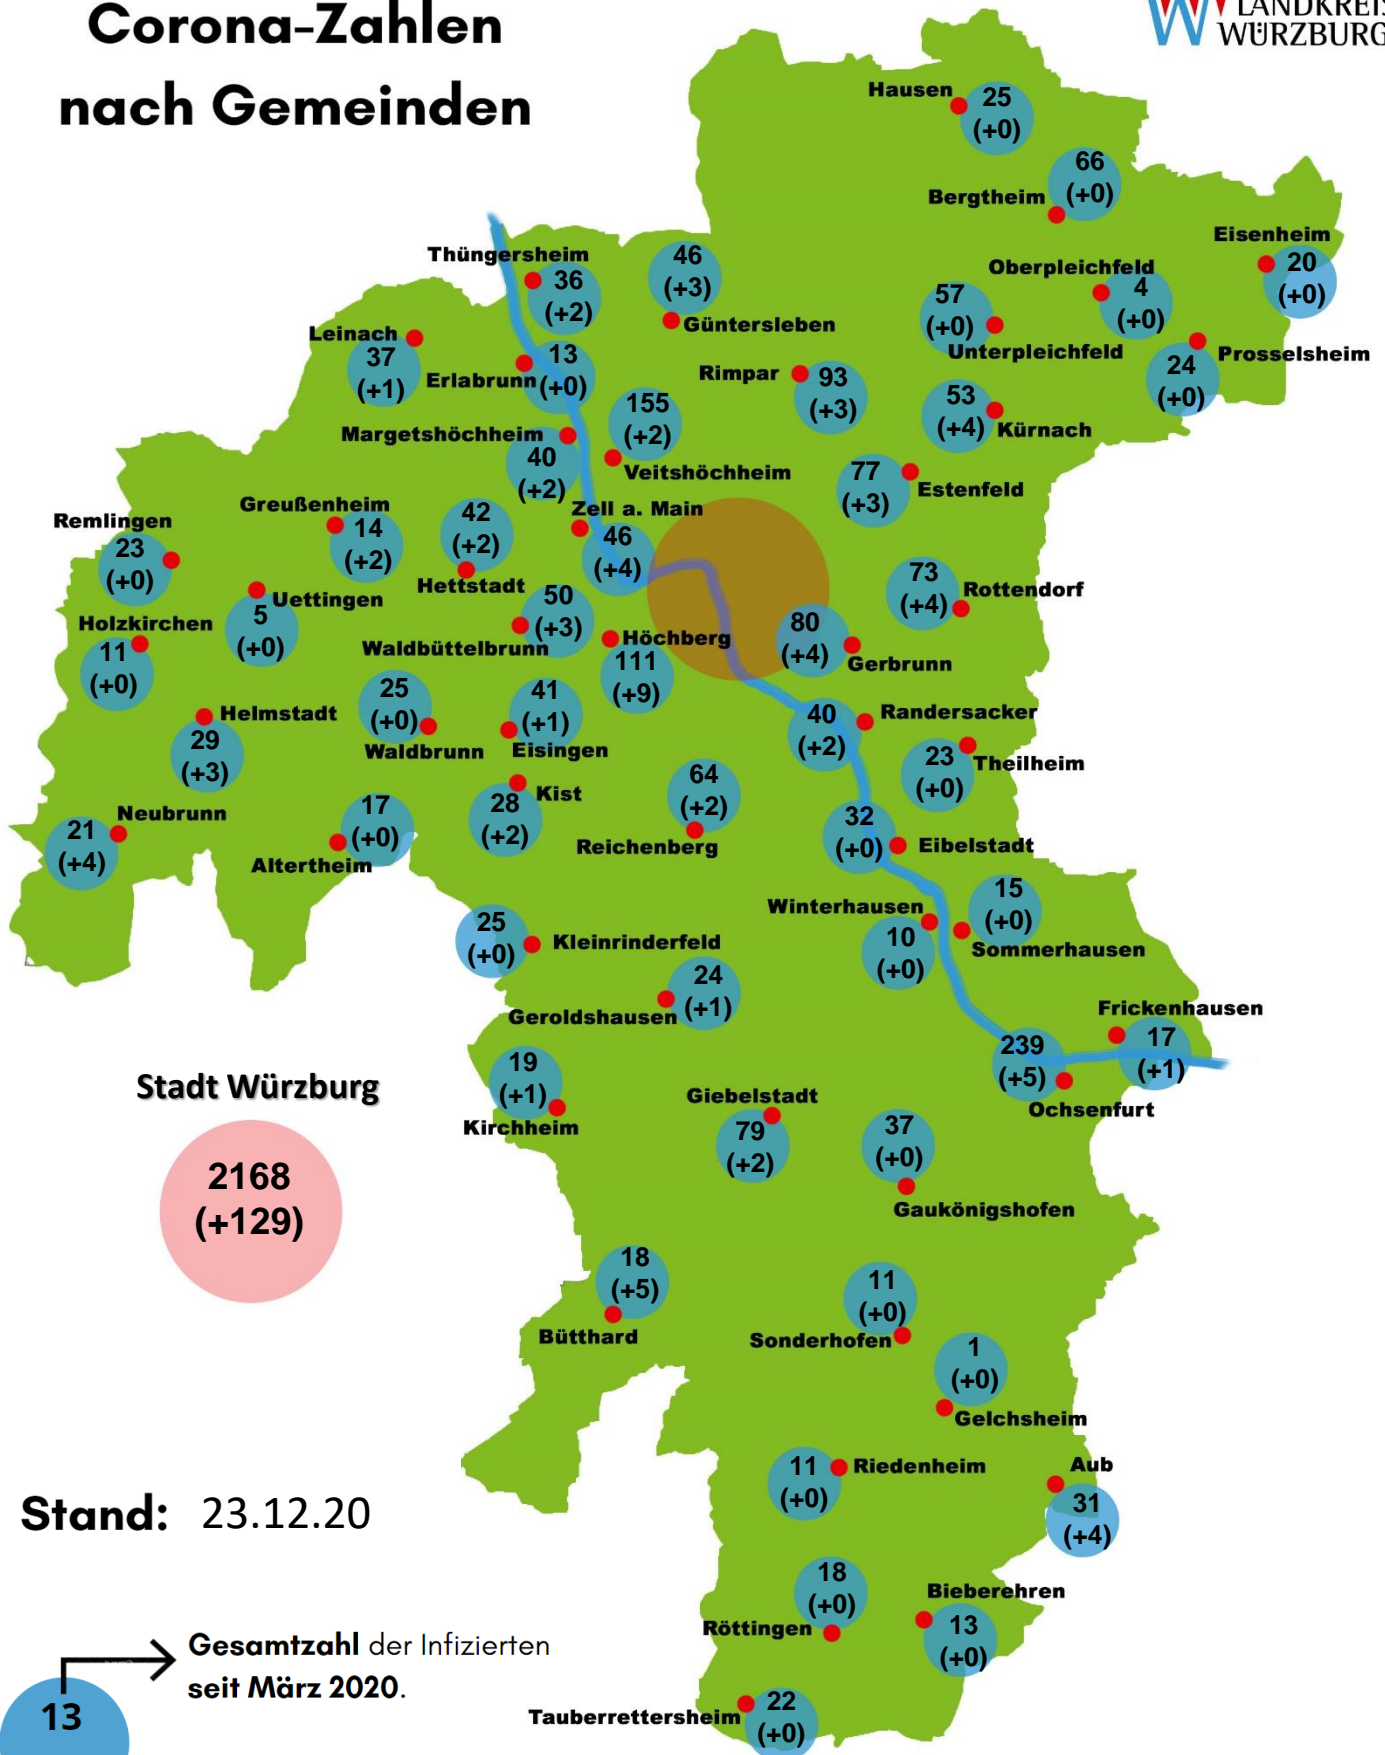

Corona-Zahlen nach Gemeinden

Stand: 23.12.20

→ Gesamtzahl der Infizierten
seit März 2020.

→ Neuinfektionen im Vergleich
zum vergangenen Freitag